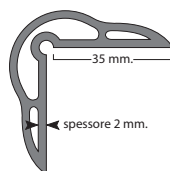

> ZERBINI CON LOGO PERSONALIZZATO

Si eseguono zerbini con logo personalizzato.

Caratteristiche tecniche

Angolare in PVC flessibile antiurto

Barre da 2 mt.

Colori: bianco, nero, grigio scuro, giallo